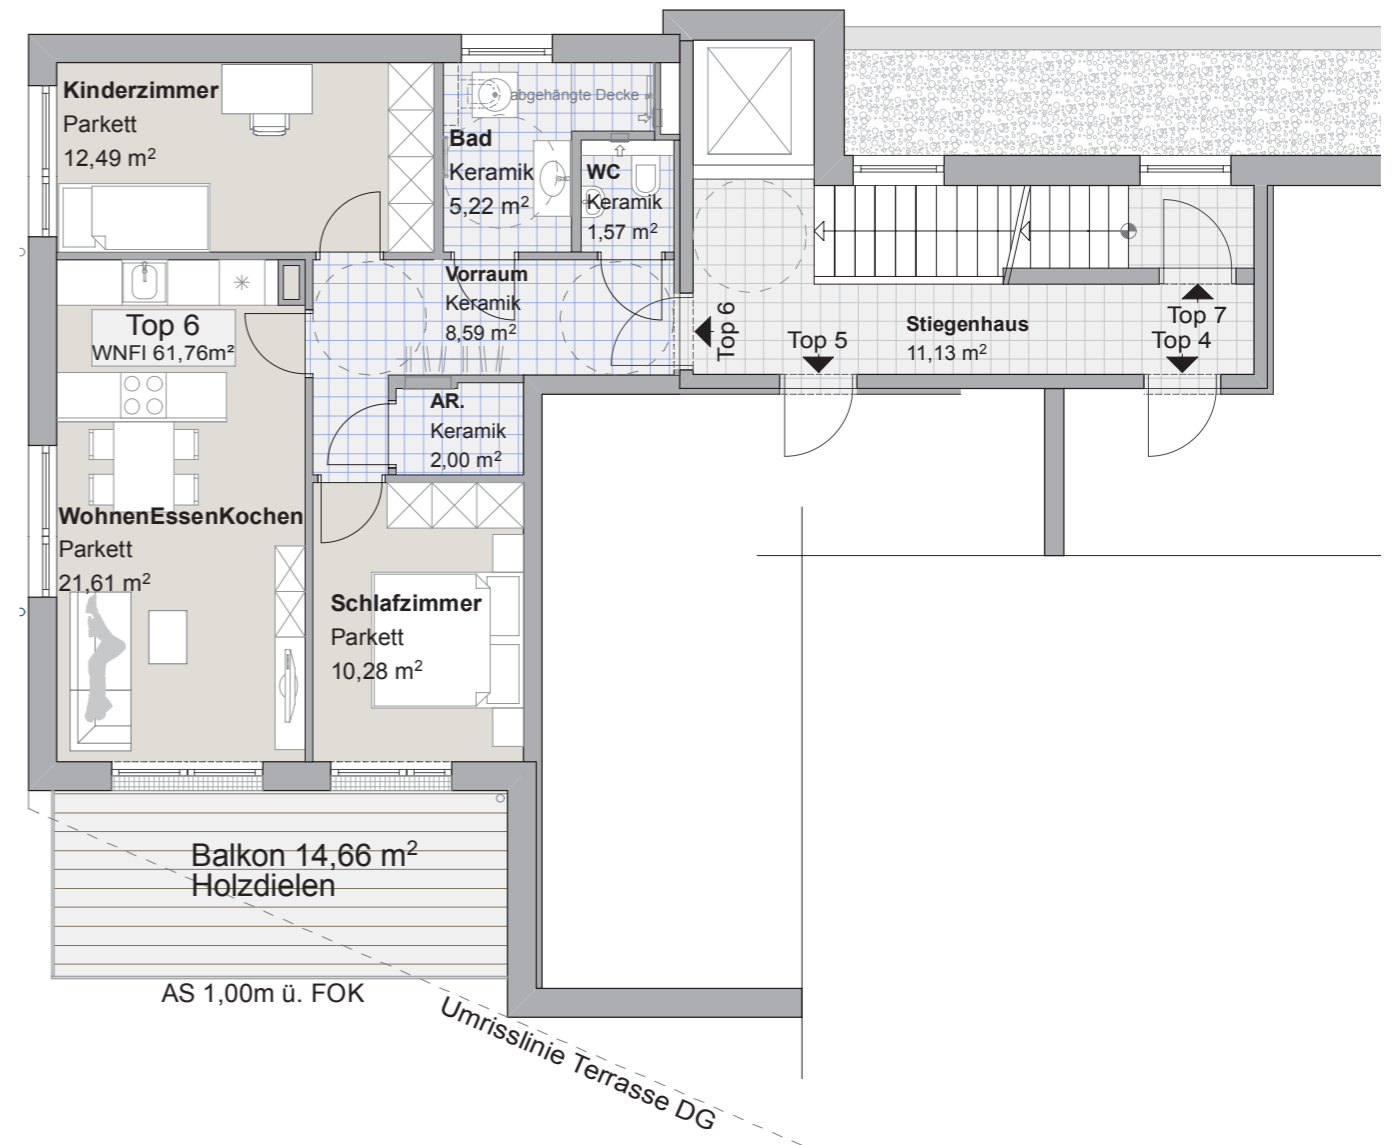

DAS GOOS IN KUCHL- JADORF

TOP 6 3-Zimmer / 1. Obergeschoss

| | |
|--------------|----------------------|
| Wohnfläche | 61,76 m ² |
| Balkon | 14,66 m ² |
| Kellerabteil | 4,80 m ² |

| Zimmer/Raum | Fläche |
|---------------------|----------------------------|
| Wohnen/Essen/Kochen | 21,61 m ² |
| Schlafzimmer | 10,28 m ² |
| Kinderzimmer | 12,49 m ² |
| Bad | 5,22 m ² |
| WC | 1,57 m ² |
| Vorraum/Garderobe | 8,59 m ² |
| Abstellraum | 2,00 m ² |
| <hr/> | |
| | 61,76 m² |