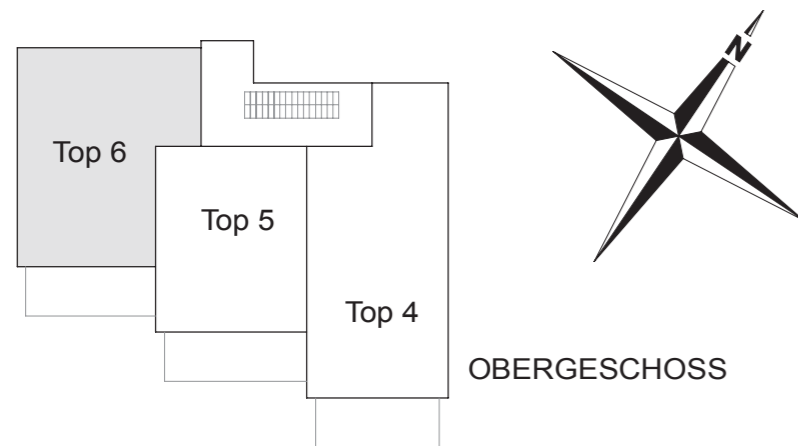

DAS GOOS IN KUCHL- JADORF

TOP 6 3-Zimmer / 1. Obergeschoss

| | |
|--------------|----------------------|
| Wohnfläche | 61,76 m ² |
| Balkon | 14,66 m ² |
| Kellerabteil | 4,80 m ² |

| Zimmer/Raum | Fläche |
|---------------------|----------------------------|
| Wohnen/Essen/Kochen | 21,61 m ² |
| Schlafzimmer | 10,28 m ² |
| Kinderzimmer | 12,49 m ² |
| Bad | 5,22 m ² |
| WC | 1,57 m ² |
| Vorraum/Garderobe | 8,59 m ² |
| Abstellraum | 2,00 m ² |
| <hr/> | |
| | 61,76 m² |